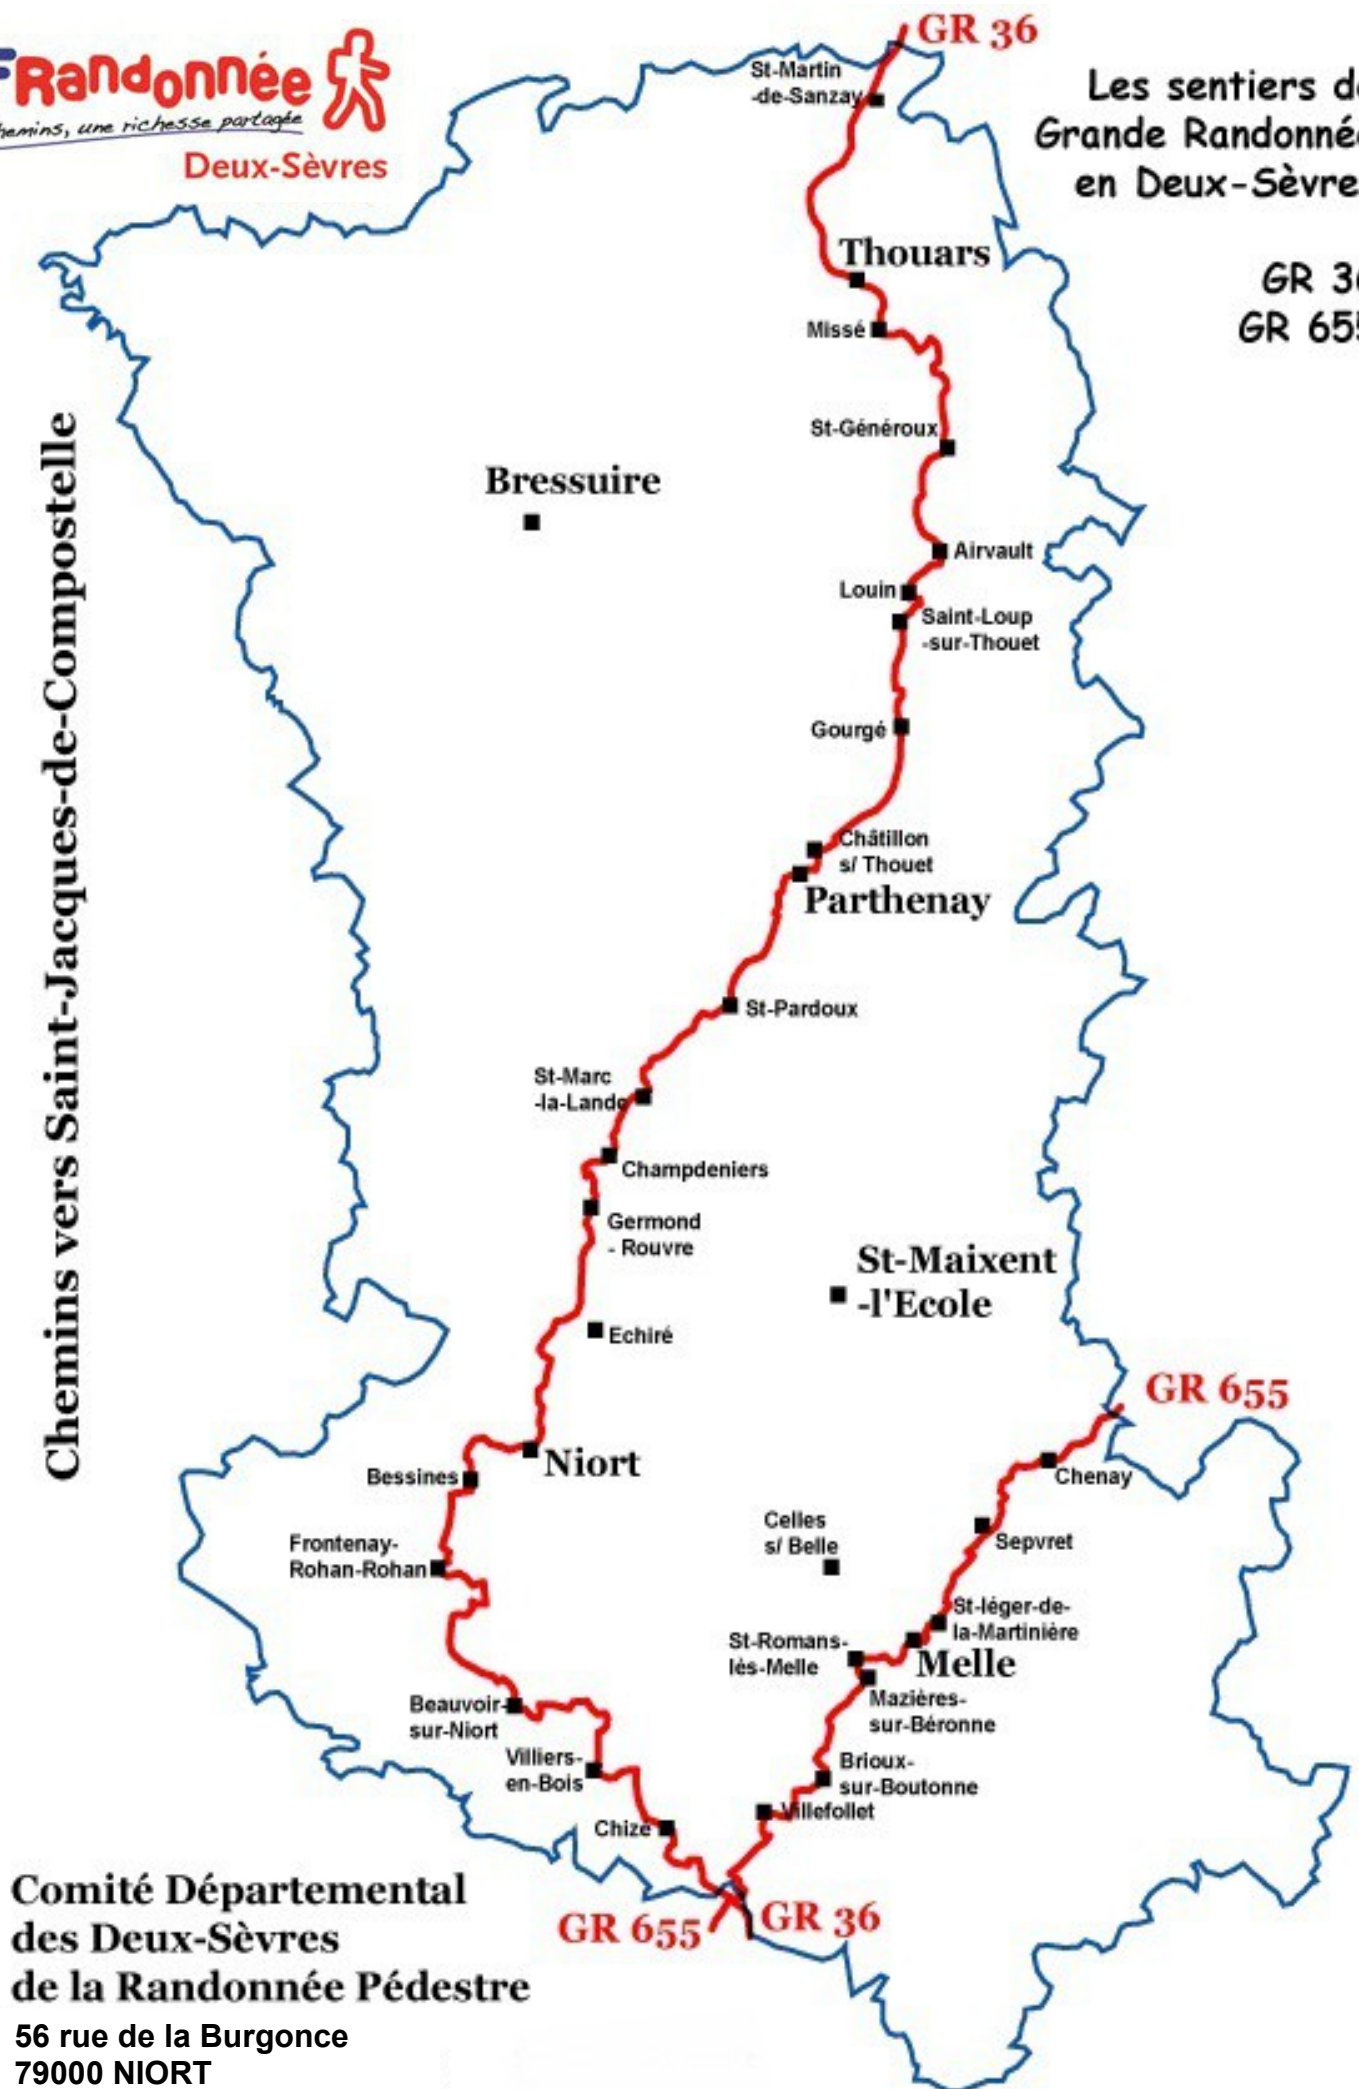

**Chemins vers Saint-Jacques-de-Compostelle**

**Comité Départemental  
des Deux-Sèvres  
de la Randonnée Pédestre**

56 rue de la Burgonce  
79000 NIORT